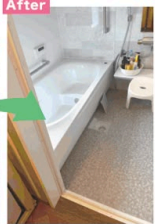

After

内装工事

天然木フローリング、壁は珪藻土や自然素材からできたクロス
を施工しています。

- キッチン
- お風呂
- トイレ
- 洗面化粧台
- フローリング貼替
- クロス貼替
- コンロ
- 給湯器
- 窓
- 門扉
- ウッドデッキ
- カーポート
- 和室⇄洋室
- バリアフリー
- 増改築 など

屋根&外壁塗装

セメント瓦葺替え

従来のセメント瓦のままだと定期的に塗装というメンテナンスが必要なため、メンテナンスフリーの陶器瓦に葺き替えました。